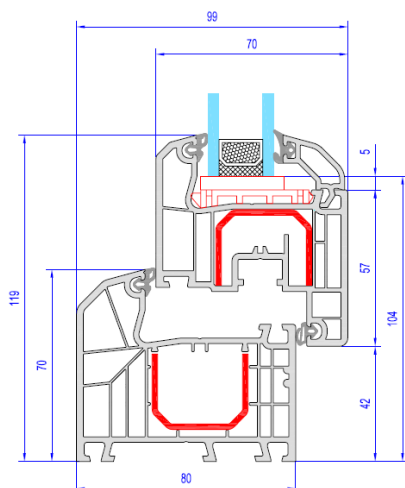

- 6 komorowa budowa i głębokość zabudowy 80 mm zapewniają optymalną izolację termiczną i akustyczną ($U_f=1,3 \text{ W/m}^2\text{K}$)
- Możliwość zastosowania pakietów szybowych o wymiarach do 41 mm
- Wiele wariantów skrzydeł
- Kompatybilność z innymi systemami serii Ideal
- Różnorodne wersje listew przyszybowych stwarzają możliwość dowolnej stylizacji okna i zaoferowania klientom niepowtarzalnej stylistyki
- Duża komora wzmocnienia gwarantuje odpowiednią statykę
- Estetyczne i niewidoczne uszczelki przyszybowe
- 15 stopniowy skos krawędzi ramy i skrzydła zapewnia optymalny spływ wody
- 13 mm przesunięcie osi rowka okuciuwego od krawędzi ramy daje możliwość stosowania szerszych zaczepów, a tym samym zwiększa jego odporność na włamanie.
- Niezwykle trwałe i nowoczesne uszczelki zapewniają, że okna są szczelne i niezawodne.
- Zwarta budowa delikatne zaokrąglenia i skosy nadają profilom nowoczesny i elegancki wygląd.
- Gładka powierzchnia ramy ułatwia mycie i konserwację
- Szerokość podstawowych zestawień rama+skrzydło 114 mm

IDEAL 7000

Rama 170 007
Skrzydło 140 020
Listwa 120 846