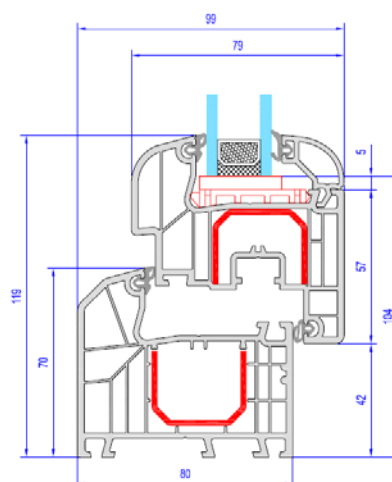

IDEAL 7000

Rama 170 007
Skrzydło 140 022
Listwa 120 850