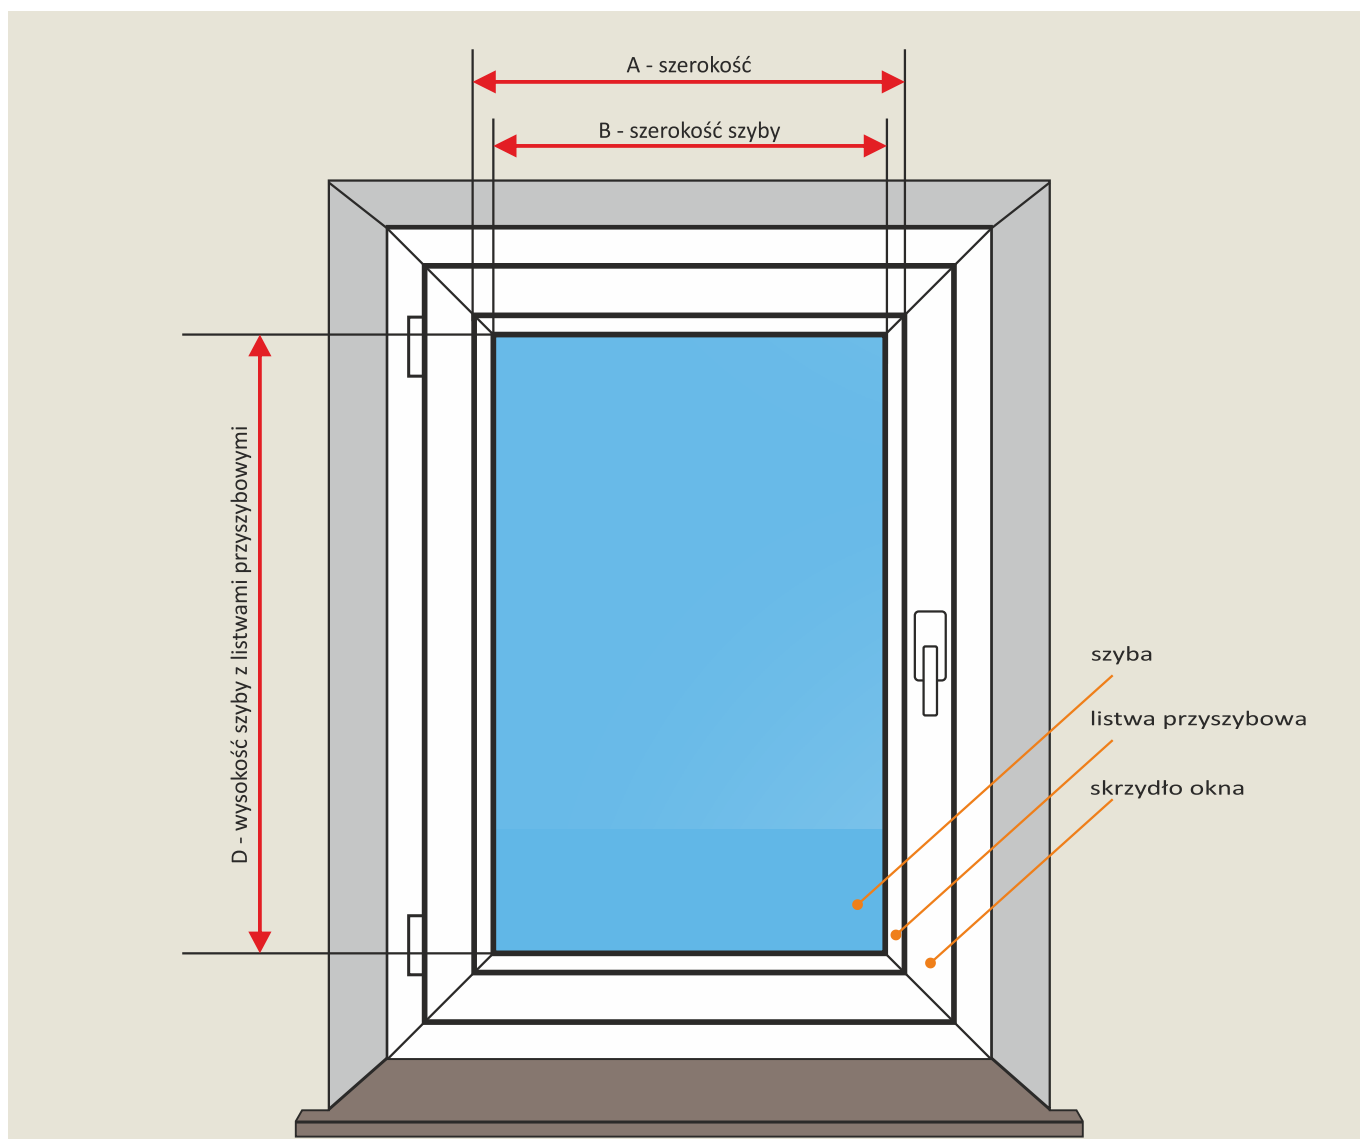

Sposób pomiaru - montaż na skrzydle okna

Rolety Vegas Classic

W celu dokonania poprawnego pomiaru należy zmierzyć:

- **szerokość:**
 - A - szerokość szyby z listwami przyszybowymi,
 - B - szerokość szyby wraz z uszczelkami,
- **wysokość:**
 - D - wysokość szyby z listwami przyszybowymi.

Rolety Vegas Profil

W celu dokonania poprawnego pomiaru należy zmierzyć:

- **szerokość:**
 - A - szerokość szyby z listwami przyszybowymi,
- **wysokość:**
 - D - wysokość szyby z listwami przyszybowymi.