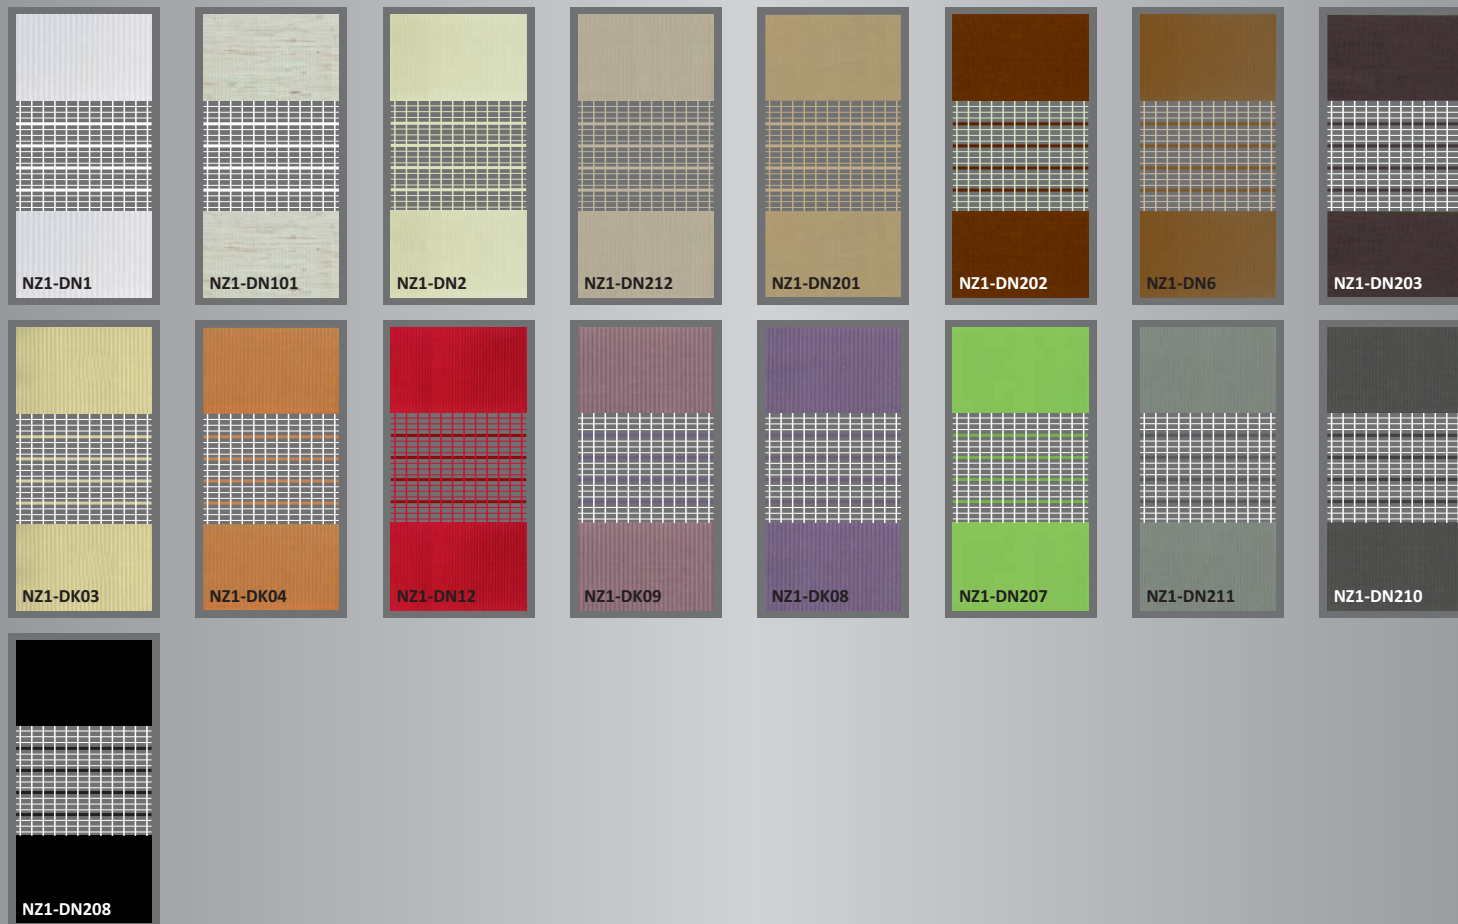

ROLETA VEGAS COVER

Rolety wolnowiszzące Vegas Cover to eleganckie rozwiązanie nadające się do zasłaniania większych powierzchni. Ten typ rolet może być montowany we wnęce jak również na zewnątrz wnęki okiennej (nad oknem lub do sufitu).

Rolety wolnowiszzące Vegas Cover typu dzień i noc to system, który pozwala na płynne regulowanie dopływu światła dzięki podwójnie prowadzonemu materiałowi z poziomymi pasami.

Kolorystyka
osprzętu

biały

brąz

Materiały z grupy NC1

Materiały z grupy NC2

Kolorystyka materiałów

Przedstawiona kolorystyka ma charakter pogładowy, stąd rzeczywisty wygląd może różnić się od prezentowanego na zdjęciach.

Materiały z grupy NZ1

Materiały z grupy NZ2

Materiały z grupy NZ3

BRAMY

OKNA

DRZWI

ROLETY

MOSKITIERY

AUTOMATYKA