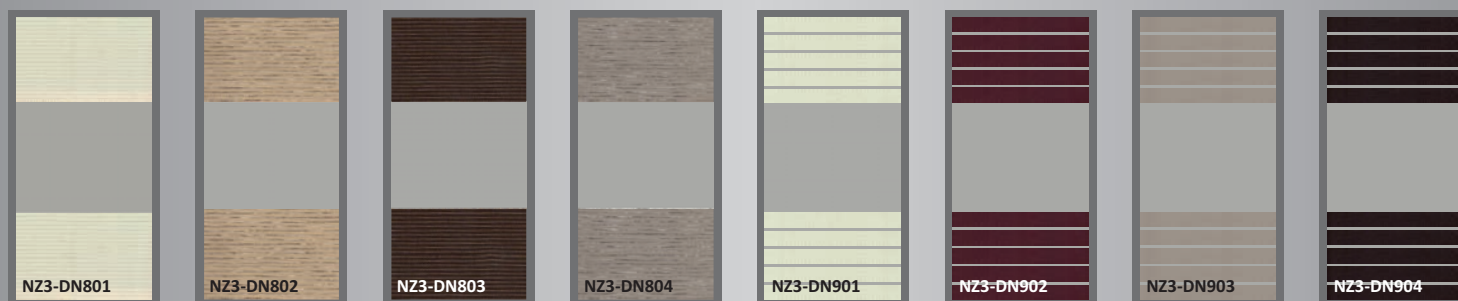

Rolety wolnowiszzące Vegas Cover typu dzień i noc to system, który pozwala na płynne regulowanie dopływu światła dzięki podwójnie prowadzonemu materiałowi z poziomymi pasami.

Kolorystyka
osprzętu

biały

brąz

Materiały z grupy NC1

Materiały z grupy NC2

Kolorystyka materiałów

Przedstawiona kolorystyka ma charakter pogładowy, stąd rzeczywisty wygląd może różnić się od prezentowanego na zdjęciach.

Materiały z grupy NZ1

Materiały z grupy NZ2

Materiały z grupy NZ3

BRAMY

OKNA

DRZWI

ROLETY

MOSKITIERY

AUTOMATYKA