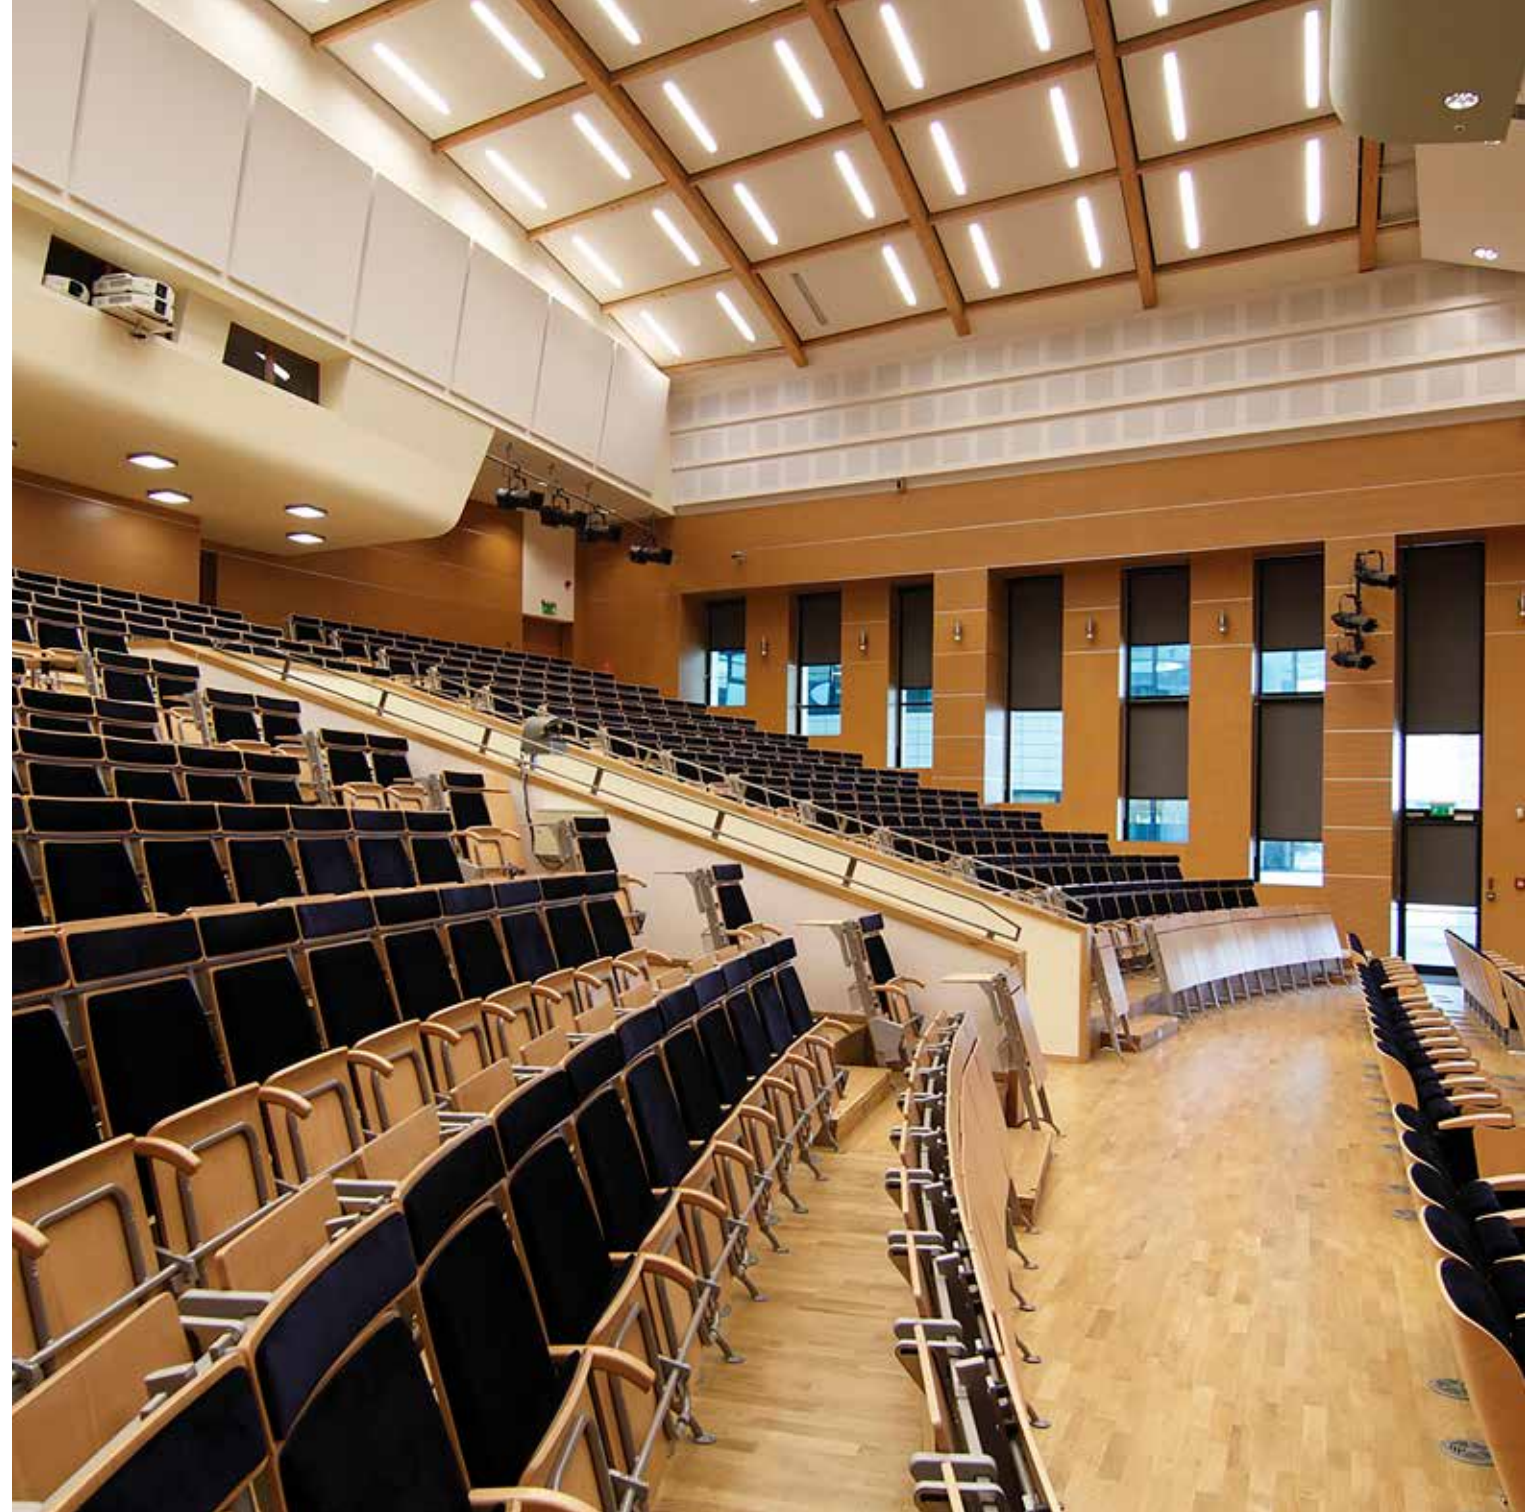

Tkaniny

Tkanina stanowi najbardziej reprezentatywną część systemu tarasowego. Służy nie tylko do ochrony przed słońcem, lecz również spełnia funkcję elementu dekoracyjnego. Produkowana jest z włókna szklanego pokrytego PVC o charakterystycznym splocie typu SERGE i dwóch rodzajach przezierności: 1% lub 5%. Komfort użytkowania oraz bezpieczeństwo zapewniają odpowiednie parametry techniczne, dzięki którym materiał się nie nagrzewa, ani nie odkształca.

Serge 100 | 1% przezierności

Serge 600 | 5% przezierności