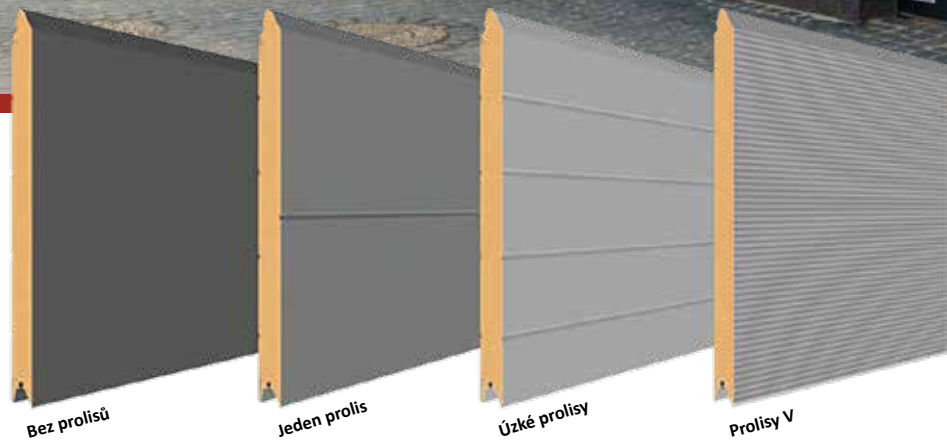

Sekční vrata
estetika a funkčnost na nejvyšší úrovni

Konstrukce vrat

- 1 Panely vrat
- 2 Dolní těsnění
- 3 Horní těsnění
- 4 Vertikální vodící lišty
- 5 Horizontální vodící lišty (F,R)
- 6 Středové závěsy
- 7 Boční závěsy s rolí
- 8 Dolní dorazy role
- 9 Hřídel
- 10 Torzní pružiny
- 11 Lanové bubny
- 12 Upínací profil
- 13 Elektrický pohon
- 14 Hnací kolejnice

Vrstva laku nebo PVC fólie

Základní barva

Pozinkovaný ocelový plech

Základní nátěr

Polyuretanová pěna

BEZPEČNÉ PANELE FINGER PROTECTION

Pro výrazné zlepšení komfortu používání výrobku se v sekčních vratech používají speciálně tvarované bezpečnostní panely, které zabraňují přivření prstů při otevírání i zavírání vrat.

OCHRANA PROTI PŘETÍŽENÍ

Ochrana proti přetížení používaná v motorizovaných vratech funguje jako inteligentní ochrana. Pokud panely během zavírání narazí na překážku, křídlo brány se automaticky zastaví a zpětným pohybem se posune nahoru.

Sekční vrata
vyrobeny s myslí pro vaši bezpečnost

Hladká struktura

Struktura woodgrain

Dokonalý vizuální efekt lze získat výběrem nejen barvy, ale také vhodné struktury sekčních vrat. V rámci aktuální nabídky mají naši klienti na výběr dvě možnosti povrchové úpravy. Vnější plášť brány může být hladký, nebo se strukturou „woodgrain“.