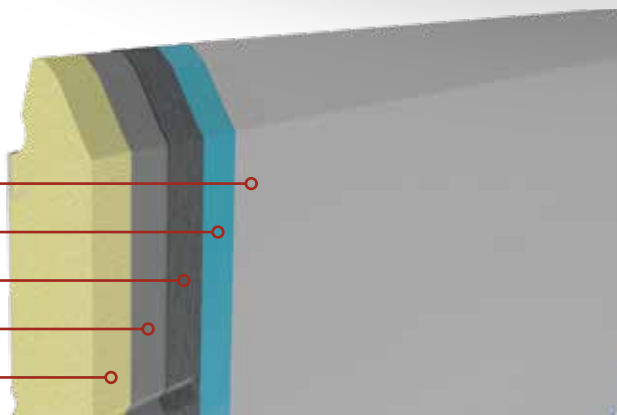

Vrstva laku nebo PVC fólie

Základní barva

Pozinkovaný ocelový plech

Základní nátěr

Polyuretanová pěna