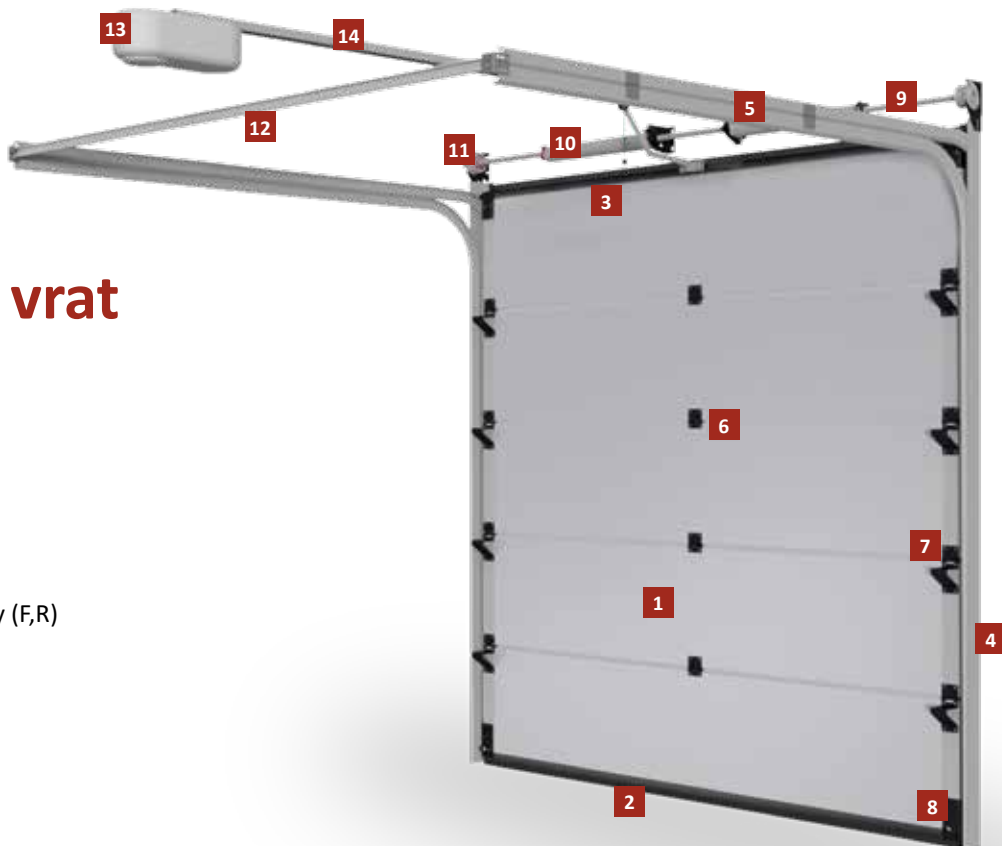

ÚSPORA MÍSTA

Při otevírání brány se panely zvednou a budou se přesouvat, dokud nebudou všechny pod stropem. Díky tomu brána nepotřebuje další prostor v samotné garáži ani před ní. Má to velký význam v případě krátkých příjezdových cest, nebo v případě garáží, které jsou poblíž ulice.

Sekční vrata
estetika a funkčnost na nejvyšší úrovni

Konstrukce vrat

- 1 Panely vrat
- 2 Dolní těsnění
- 3 Horní těsnění
- 4 Vertikální vodící lišty
- 5 Horizontální vodící lišty (F,R)
- 6 Středové závěsy
- 7 Boční závěsy s rolí
- 8 Dolní dorazy role
- 9 Hřídel
- 10 Torzní pružiny
- 11 Lanové bubny
- 12 Upínací profil
- 13 Elektrický pohon
- 14 Hnací kolejnice