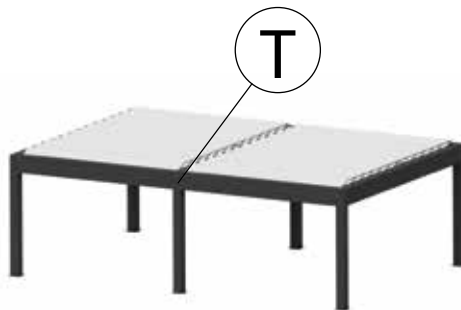

Modulární verze

Barevné provedení konstrukce

Barvy konstrukcí zastřešení teras zahrnují standardní barvy a možnost lakování v libovolné barvě z celé palety RAL.

Standardní barvy

SUN-SHADOW PLUS
atraktivní zvětšení užité plochy