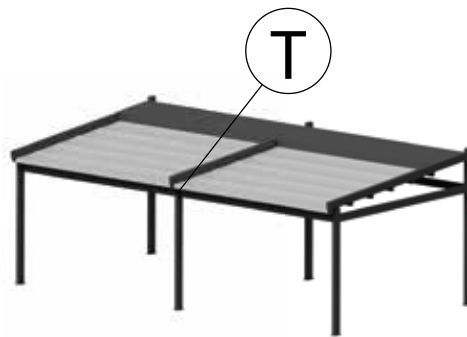

Modulární verze

Barevné provedení konstrukce

Barvy konstrukce a terasových tkanin zastřešení zahrnují standardní barvy a možnost výběru nestandardní barvy. V případě konstrukce je možné lakovat v libovolné barvě z celé palety RAL. Vlastní barvy pro výběr střešních látek jsou k dispozici ve firemních šablonách.

Standardní barvy

Barva látky na střechu

SUN-SHADOW SMART

architektonická ozdoba vašeho domova