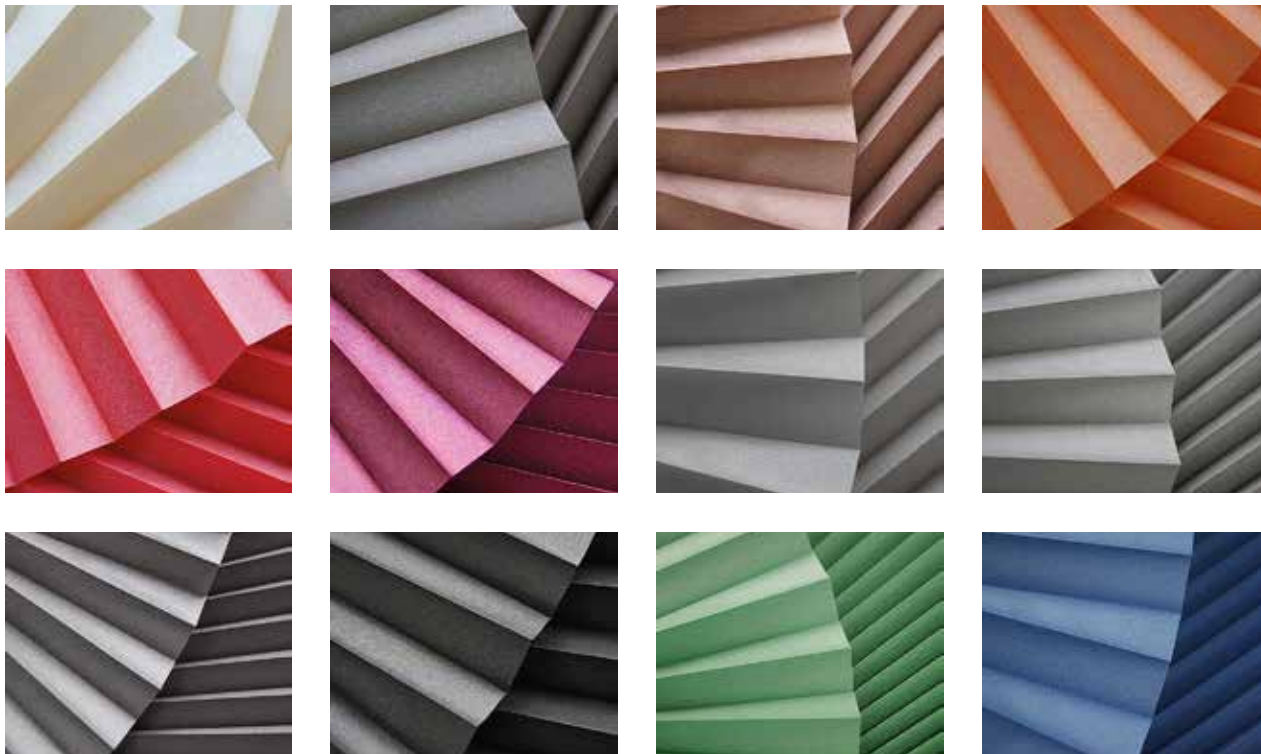

Vzorové barvy látek | Rolety Plisé

Materiály pro plisé žaluzie Nitus jsou dostupné v mnoha barvách a texturách, což umožňuje jejich přizpůsobení stylu interiéru. Nabízíme různé textury rolet - perleťové, vzorované, mačkané, metalické, imitující dřevo nebo bambusovou rohož. Dle preferencí uživatele je možné volit látky s různou propustností slunečního záření - transparentní, průsvitné nebo zatemňující. Naše plisé navíc umožňují použití dvou látek v jednom systému.