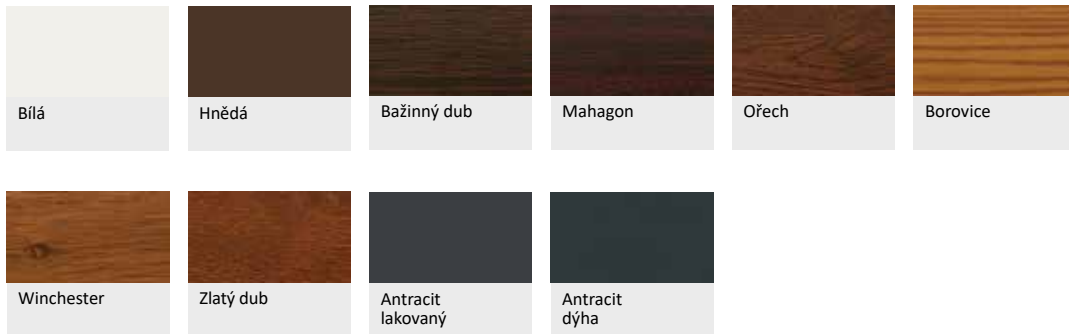

Volně zavěšené rolety
moderní a stylový vzhled

Barvy příslušenství | Rolety v hliníkové kazetě

Barvy příslušenství | Neinvazivní žaluzie

Barvy příslušenství | Volně zavěšené rolety

Bohatá paleta barev
pro lepší přizpůsobení