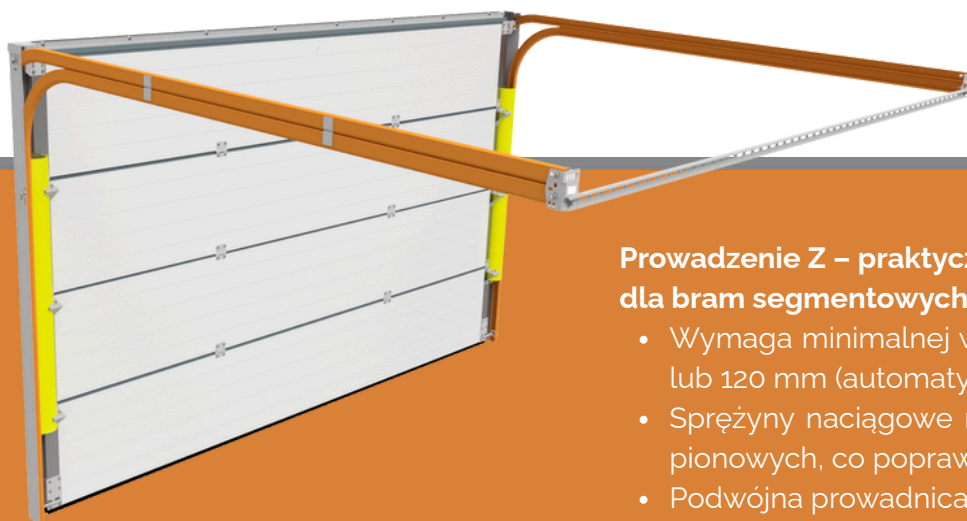

Zrób to
z nami!

AKTUALNOŚCI

CZERWIEC 2025

*Zacznij lato
z ofertą NITUS!*

Bramy segmentowe z prowadzeniem Z – teraz z dodatkowym 5% rabatu!

- Teraz masz wyjątkową okazję, aby skorzystać z dodatkowego 5% rabatu od cen katalogowych na bramy wyposażone w prowadzenie Z ze sprężynami naciągowymi.
- To rozwiązanie gwarantuje niezawodność, trwałość i komfort użytkowania, a dzięki naszej promocji możesz je mieć jeszcze korzystniej!
- Co ważne, rabat nalicza się automatycznie w naszym programie wyceny – nie musisz nic robić ręcznie! Dzięki temu cały proces jest szybki, prosty i bezbłędny.
- Nie zwlekaj – to doskonały moment, aby wyposażyc swoją inwestycję w wysokiej jakości bramy z prowadzeniem Z i jednocześnie zaoszczędzić!
- Nasi specjaliści chętnie pomogą dobrać najlepsze rozwiązania dopasowane do Twoich potrzeb.
- Zyskaj więcej za mniej – z naszą promocją to możliwe!

Skontaktuj się z nami już
dzisiaj i złóż zamówienie!

[KONTAKT](#)

Prowadzenie Z – praktyczne rozwiązanie dla bram segmentowych

- Wymaga minimalnej wysokości nadproża: 80 mm (ręczne) lub 120 mm (automatyczne).
- Sprężyny naciągowe montowane są wewnątrz prowadnic pionowych, co poprawia estetykę i bezpieczeństwo.
- Podwójna prowadnica pozioma zapewnia stabilną, płynną i trwałą pracę bramy.
- Idealne rozwiązanie dla bram ręcznych i automatycznych.

Napędy NITUS NEXO

PRZEDŁUŻAMY
PROMOCJĘ

- 50%

OFERTA
SPECJALNA!

**Szukasz niezawodnego napędu do bramy garażowej?
Postaw na NEXO 700 lub NEXO 1100 – nowoczesne, ciche
i wygodne w codziennym użytkowaniu.**

- nowoczesny design i cicha praca,
- wysoka wydajność i trwałość,
- łatwa instalacja i intuicyjna obsługa,
- kompatybilność z inteligentnymi systemami.